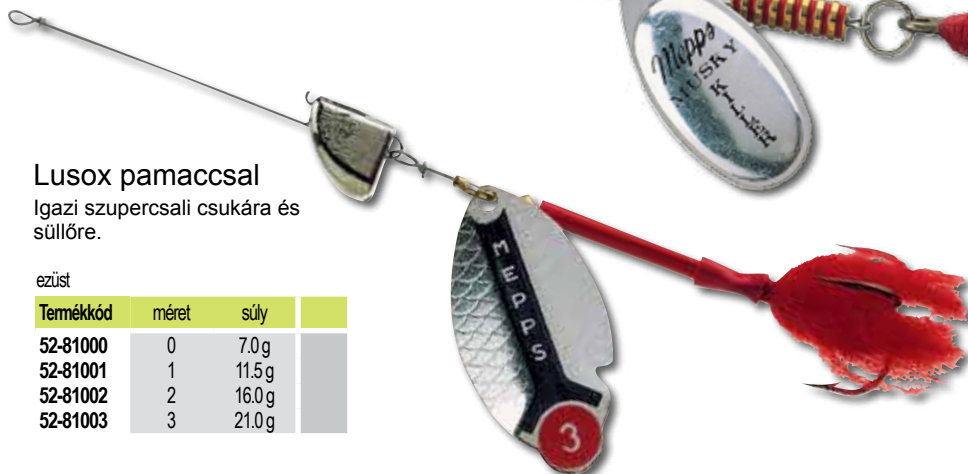

Lusox pamaccsal

Igazi szupercsali csukára és süllőre.

ezüst

Termékkód	méret	súly
52-81000	0	7.0 g
52-81001	1	11.5 g
52-81002	2	16.0 g
52-81003	3	21.0 g

Musky Killer

Nagy csukáknak nagyon bejön.

ezüst

Termékkód	méret	súly
52-89600	5	15.0 g