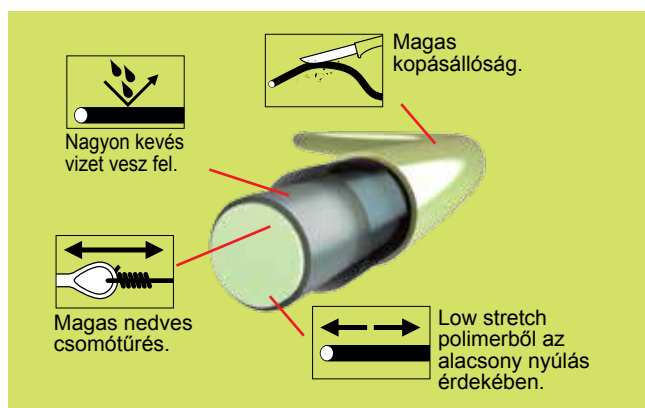

135m

Termékkód	szakítósz.			
	ø	kg	lbs	kapacitás
37-715014	0.14	2.0	4.5	135 m
37-715016	0.16	2.5	5.6	135 m
37-715018	0.18	3.2	7.0	135 m
37-715020	0.20	4.0	9.0	135 m
37-715022	0.22	4.8	10.8	135 m

Orsók
Botok
Zsinórok
Műcsalik
K-DON kínálat
Békéshalas horgászat
Pro Carp kínálat
Big Cat kínálat
Big Trout kínálat
Seacor kínálat
Horgok forgókapsok stb.
Horgász kiegészítők
Szálak, hálók
Táskák, dobozok
Ruházat
Mepps, Fiambeu