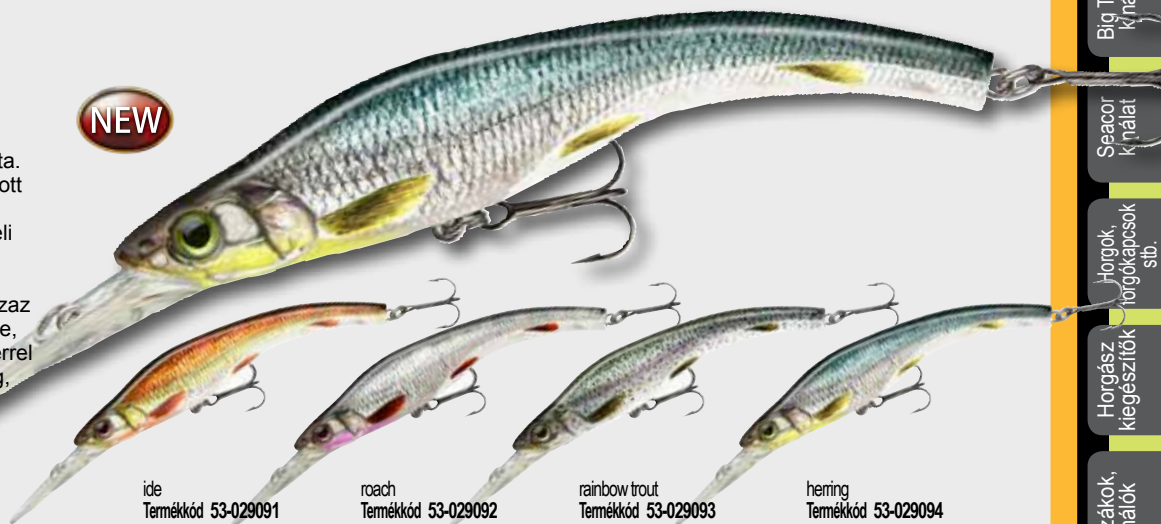

Hossz: 90mm / 120mm

Felúszó

Bevontatást megállítva: lassan felúszik

Merülés: kb. 4,0 méterig

Jerk: alkalmanként

Twitch: igen

Termékkód	hossz
53-02909...	9,0 cm
53-02912...	12,0 cm

ide
Termékkód 53-029091
Termékkód 53-029121