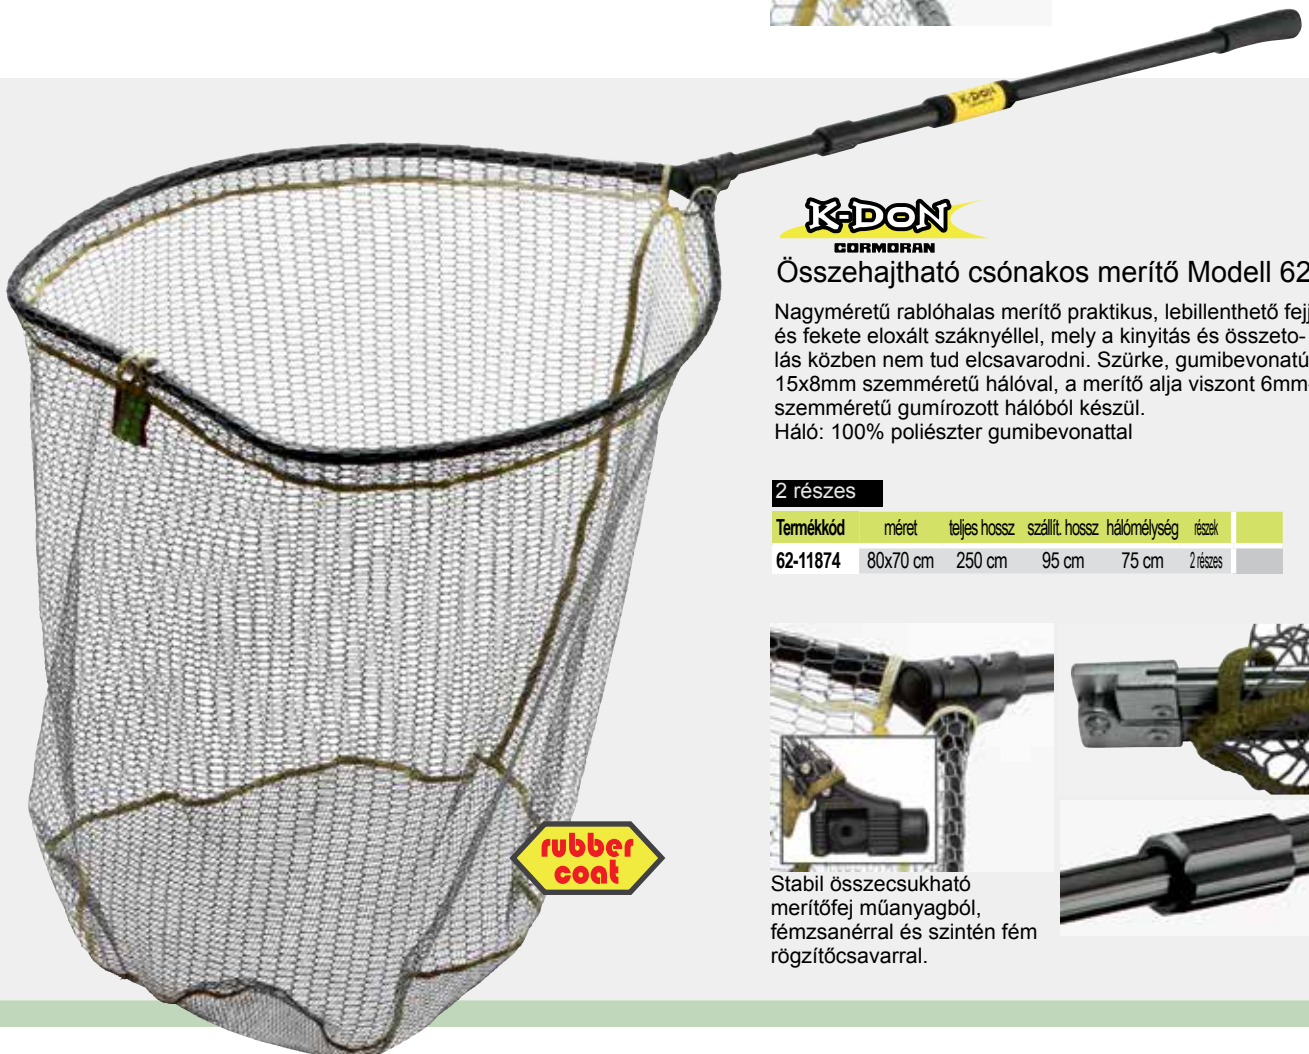

K-DON
CORMORAN

Összehajtható csónakos merítő Modell 6211

Nagyméretű rablóhalas merítő praktikus, lebillenthető fejjel és fekete eloxált száknnyéllel, mely a kinyitás és összehajlás közben nem tud elcsavarodni. Szürke, gumibevonátú, 15x8mm szemméretű hálóval, a merítő alja viszont 6mm-es szemméretű gumírozott hálóból készül.

Háló: 100% poliészter gumibevonattal

2 részes

Termékkód	méret	teljes hossz	szállít. hossz	hálómélység	részek
62-11874	80x70 cm	250 cm	95 cm	75 cm	2 rész