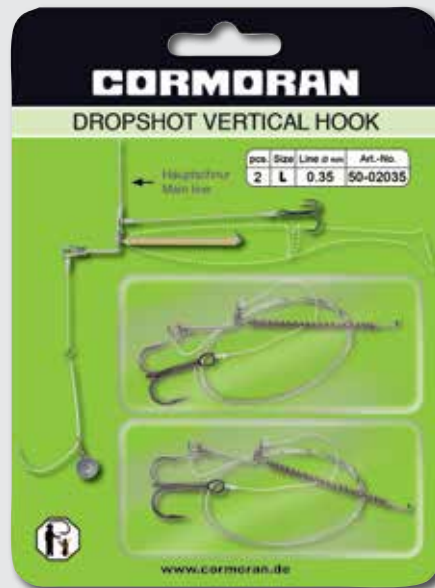

Mini-Softlures

Drop Shot Fry

A 3D - Drop Shot Fry olyan ivadékhalat imitál, amely méretét tekintve a sügér és süllő tápláléksémájába illik. A bennük lévő 3D fólia visszaveri a fényt, amitől a Drop Shot Fry megtévesztően hasonlít egy igazi kishalra.

Tartalom: 4 darab különböző színekben

Termékkód	hossz
50-50051	7.5 cm

Termékkód	hossz
50-50052	10.0 cm

Drop Shot Vertical szerelék

A Drop Shot Vertikalsystem szerelékét azért készítettük, mert használata egyszerű és biztosítja, hogy a csali az előkétől 90 fokos szögben mozogjon a víz alatt. Nincs szükség bonyolult kötésekre, csomókra.

Kösse a főzsinórt a felső fülbe, akassza be a Drop Shot ólmot az alsó előkerészbe és kész is a szerelék. Az elől elhelyezkedő fül ráadás kiemelő hatása miatt a botspicc apró mozdításai is élénken hatnak a csalira. Így ezzel a szereléssel teljesen új csaliprezentációs lehetőségek nyílnak meg a Drop Shot pecában.

A Drop Shot Vertikalsystem szerelék kétféle méretben kapható, ezzel a csalivariációk széles skálája lefedhető.

Tartalom: 2 komplett szerelék

Termékkód	tart./csomag
50-02025	S 2db
50-02035	L 2db

Előke adatok:
S méret: hossz 3cm, ø 0.25mm
L méret: hossz 5cm, ø 0.35mm