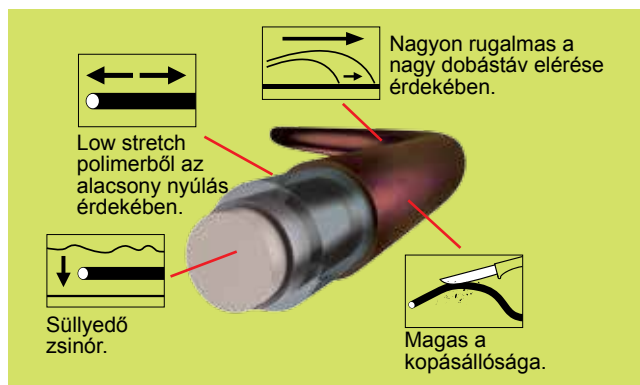

Cortest Feeder Mono süllyedő

Kedvező tulajdonságai közül a Cortest Feeder gyors süllyedése mellett a monofil zsinór csekély nyúlását érdemes kiemelni, mely nagy távolságra történő horgászat esetén döntően befolyásolhatja sikerességünket. Érzékenyebb lesz vele a kapásjelzés és fásasztás közben tökéletes a kontaktus a hallal, miközben nem kockáztatjuk, hogy a merítés előtti pillanatokban kipattanjon a hal szájából a horog, ami fonott zsinór használata közben gyakran előfordul. Egy különösen ellenálló polimerből készül, mely speciális fluorarbon bevonat hatására roppant sima felületű lesz, ami tovább csökkenti a surlódási ellenállást dobáskor.

135m

Termékkód	szakítósz.			
	ø	kg	lbs	kapacitás
37-315018	0.18	3.6	8.1	135 m
37-315020	0.20	4.2	9.5	135 m
37-315022	0.22	5.2	11.7	135 m
37-315025	0.25	6.3	14.2	135 m
37-315028	0.28	7.0	15.8	135 m
37-315030	0.30	8.1	18.2	135 m

1/4 fontos tekercs

Termékkód	szakítósz.			
	ø	kg	lbs	kapacitás
37-312018	0.18	3.6	8.1	2600 m
37-312020	0.20	4.2	9.5	2200 m
37-312022	0.22	5.2	11.7	1700 m
37-312025	0.25	6.3	14.2	1400 m
37-312028	0.28	7.0	15.8	1200 m
37-312030	0.30	8.1	18.2	1000 m

Cortest Jig & Lure

Kifejezetten pergetésre fejlesztették miniwobblerek, körforgók, kis támolygó villantók és jigeik használatához. A Cortest Jig & Lure nagy előnye magas kopásállóságában rejlik, ami főleg akadó területeken válik hasznunkra. Ott elengedhetetlen, hiszen a zsinór károsodása szakadáshoz vezethet. A Cortest Jig & Lure a „Water Repellent System” vízlepergető megoldás miatt nagyon kevés vizet vesz fel, aminek hatására igen magas a csomózott szakítószilárdsága.