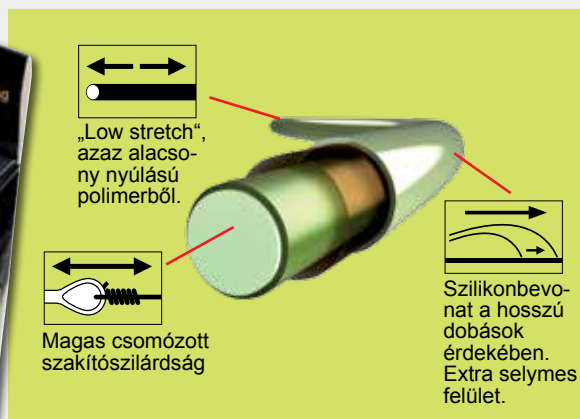

Kis nyúlású, úgynevezett „Low-Stretch” polimer.

Süllyedő kivitel.

Szilikonbevonattal az extrahosszú dobásokhoz, extra sima felület.

Cortest-MP Monofilament

A Cortest program általános zsinórja univerzálisan használható, legyen szó pergetésről, fenekezésről, úszózásról, vagy akár speciális alkalmazásokról pontyozás, vagy feederezés terén. Alacsony nyúlású polimerből készül szilikon bevonattal. A Cortest MP selymes felületével, szokatlanul jó távdobó tulajdonságával és extra magas csomózott szakítószilárdságával tűnik ki.