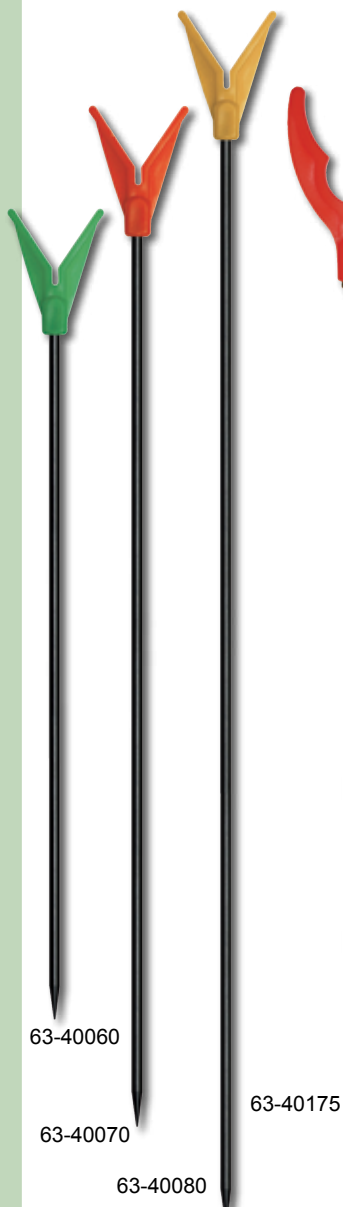

Bottartók

Bottartó, 1 részes

Bottartó villa V-alakú fejjel. Szuperkedvező áron. 3 hosszban szállítjuk: 60cm - zöld fejjel 75cm - piros fejjel 85cm - sárga fejjel

Termékkód	hossz
63-40060	60 cm
63-40070	75 cm
63-40080	85 cm

Bottartó, 1 részes, forgatható fejjel

Ideális folyóvízi horgászathoz. A forgatható fej mindig a bot helyzetének megfelelő szögbe állítható. Szuperkedvező árfevésű.

Termékkód	hossz
63-40175	75 cm