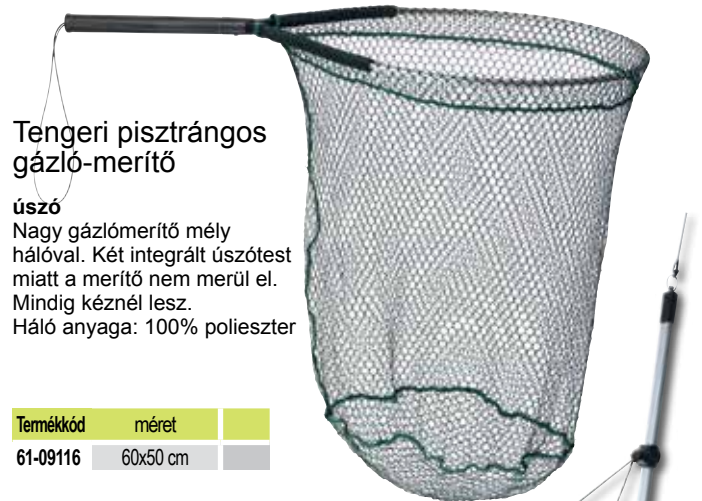

Tengeri pisztrángos gázló-merítő

úszó
Nagy gázlómerítő mély hálóval. Két integrált úszótest miatt a merítő nem merül el. Mindig kéznél lesz.
Háló anyaga: 100% polieszter

Termékkód	méret
61-09116	60x50 cm