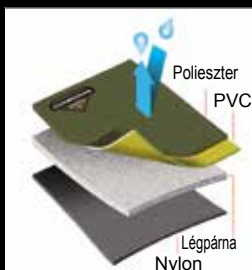

„Full Shock Protection“

A ütések felfogó légpárna megvédi a felszerelést az ütések és összenyomódások okozta sérülésektől. A légpárna a nylon bélésanyag és a poliészter külső réteg közé van beágyazva.