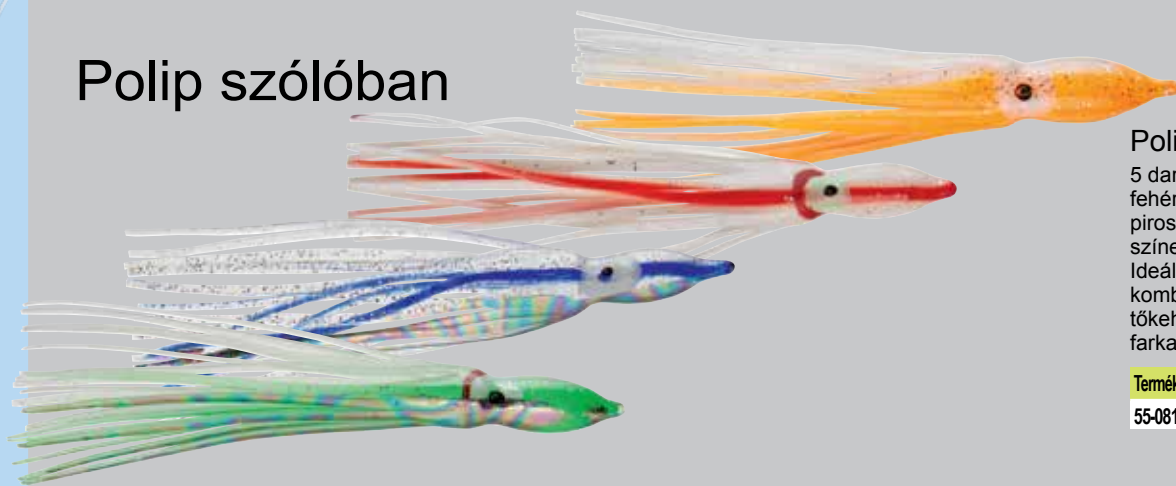

Polip szólóban

Polip

5 darab glow-lézer, narancs-fehér, fluoreszkáló zöld lézer, piros-fehér és kék-lézer színekben.
Ideális természetes csalival kombinálva foltos és fekete tőkehalra, hekkre, lengre és farkashalra.

Termékkód	hossz	tart./csomag
55-08112	12cm	5 db