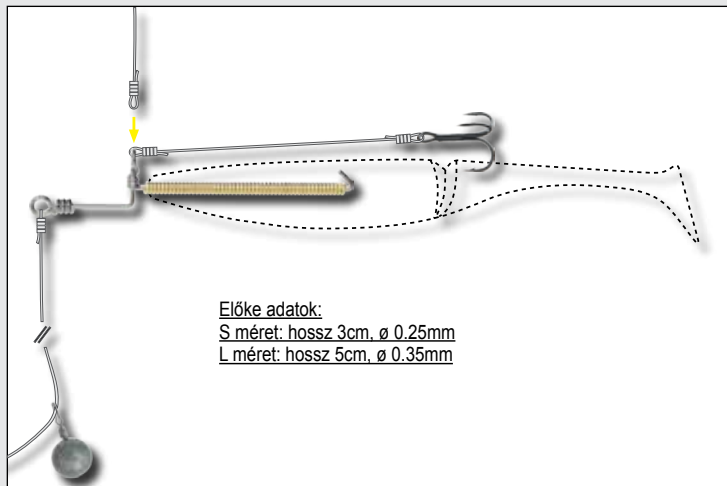

Termékkód	tart./csomag
50-02025	S 2db
50-02035	L 2db