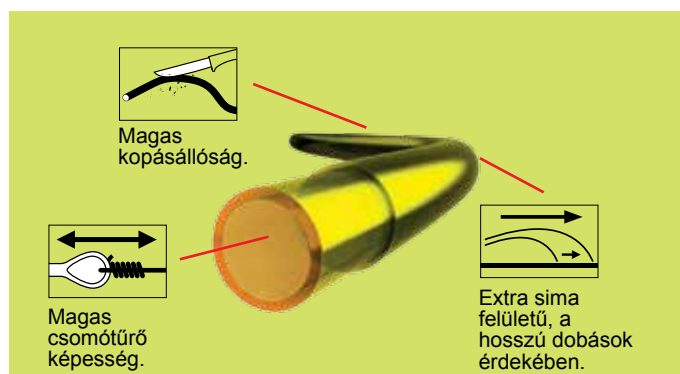

Cortest Fluo

A tökéletes monofil zsinór olyan rablóhalas horgászoknak, akik számára fontos, hogy akár gyenge fényviszonyok mellett is tökéletesen figyelemmel tudják követni a zsinór mozgását. A fluo-sárga színezés lehetővé teszi a vízfelszín feletti zsinórszakasz, és ezáltal a csali mozgásának pontos megfigyelését. A speciális vízlepergető megoldásnak köszönhetően a Cortest Fluo sokkal kevesebb vizet vesz fel, mint egy normál monofil zsinór, ezáltal nedves csomótűró képességét hosszabb ideig megtartja. A Cortest Fluo további nagy előnye magas kopásállósága, melynek mindenek előtt akadós terepen vesszük jó hasznát, hiszen ezáltal minimalizálható a zsinórsérülések miatti szakadások esélye. A Cortest Fluo fenti tulajdonságai révén kiváló süllőző zsinór például.