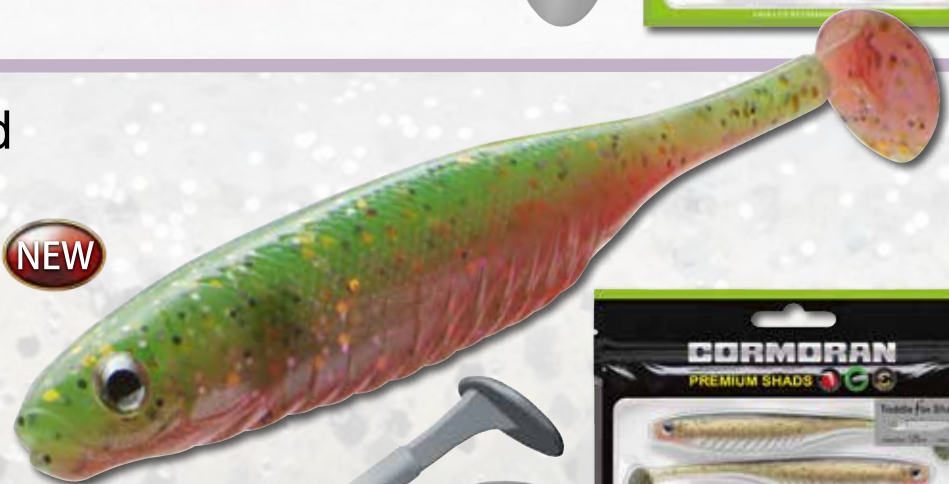

Toddle Fin Shad

Apró, nagyon aktívan mozgó korongfarkokkal készül, ami magas frekvenciával dolgozik, így a Toddle Fin Shad a lusta sügereket, süllőket és csukákat is kapásra bírja. Igazi mindenese, mindenféle stílussal használható. A hasi lamellák adcionális rezgéseket keltenek és elősegítik a Toddle Fin Shad billegő mozgását.

NEW