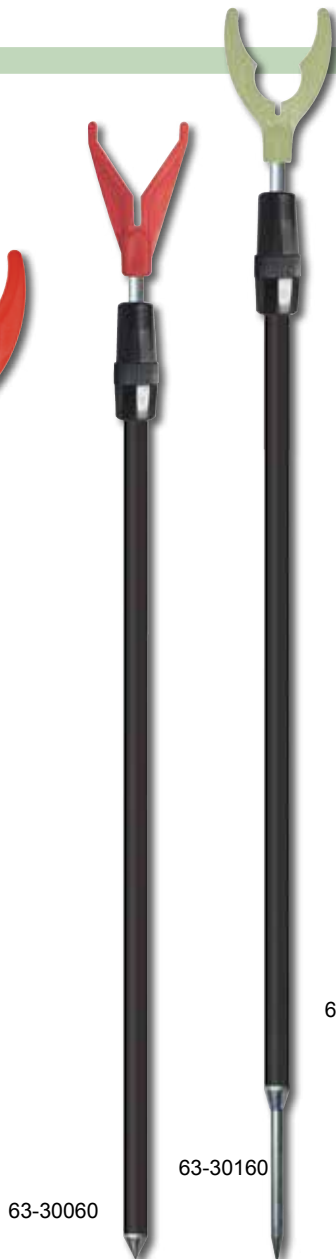

Tele-bottartó, 2 részes

Bottartó villa V-alakú fejjel. Szuperkönnyű és kedvező árú.

Termékkód	hossz
63-30060	60-105 cm

Tele-bottartó, 2 részes, fluoreszkáló

Bottartó villa V-alakú fejjel és acélhegygel, mely gond nélkül behatol a talajba. A fej - ha előzőleg fénysugárzásnak volt kitéve - fluoreszkál a sötétben. Angolnázáshoz ideális. Szuperkönnyű és kedvező az ára.

Termékkód	hossz
63-30160	60-105 cm

63-40375

63-302...

63-30360

Leszúró, 1 részes

Angol menettel, melyre minden elterjedt elektronikus kapásjelző, vagy bottartó fej rögzíthető.

Termékkód	hossz
63-40375	75 cm

Tele-leszúró, 2 részes

Angol menettel, melyre minden elterjedt elektronikus kapásjelző vagy bottartó fej rögzíthető. Szuperkönnyű és kedvező árú. Kétféle hosszban kapható:

Termékkód	hossz
63-30250	50-85 cm
63-30280	80-130 cm

Speciális tele-leszúró, 2 részes

Angol menettel, melyre minden elterjedt elektronikus kapásjelző vagy bottartó fej rögzíthető. Acélhegygel készül, problémamentesen behatol a talajba. Szuperkönnyű és kedvező árú.

Termékkód	hossz
63-30360	60-105 cm