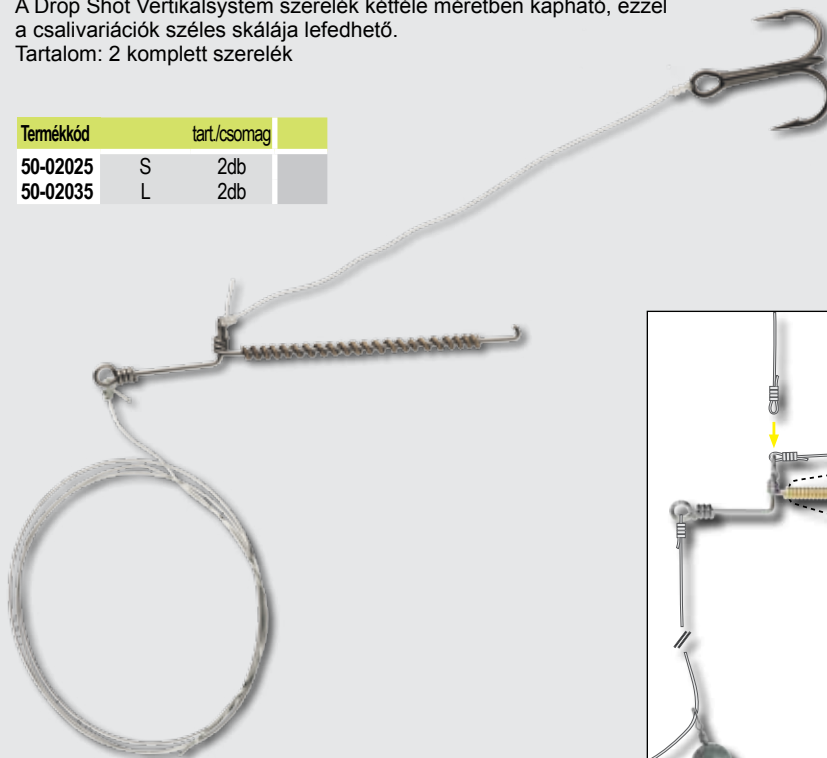

Termékkód	tart./csomag
50-02025	S 2db
50-02035	L 2db