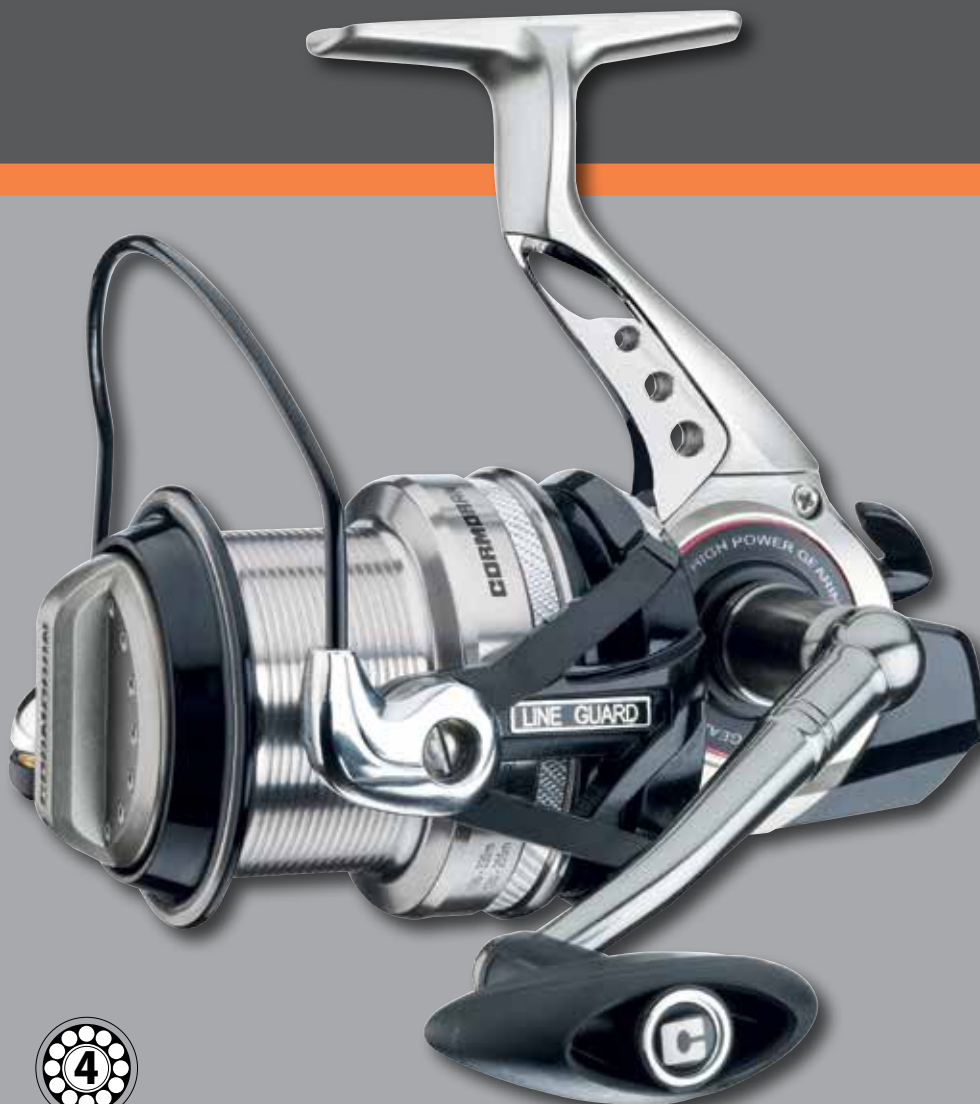

Seacor Jigger 5PiF

Pilkeres orsó, ami izgalomba hoz

A Seacor Jigger 5PiF orsót kifejezetten pilkeres horgászatra fejlesztettük. A Wormshaft dobemelésnek köszönhetően egyenletesen rakja a zsinórt, mindegy, hogy épp monofil vagy fonott zsinórral használják. Az orsó minden alkatrészénél hangsúlyt fektettünk a terhelhetőségre, hiszen a pilkeres horgászattal járó erős igénybevétel megviseli az orsókat. A pilkerezés kemény munka, ezért is ügyeltünk különösen arra, hogy az orsó súlya viszonylag csekély maradjon, így fáradtságmentes lehet a hosszabb horgászat is.

A Seacor Jiggert 2 alumínium dobbal kínáljuk.

Seacor Jigger 5PiF

Termékkód	modell	csapagy	áttétel	m/mm	behúzás	súly		
14-03450	4500	4	4.9:1	290/0.37	90cm	450g		

Műszaki kivitel

- 4 „NCBB” acél golyóscsapagy
- Infinite Anti-Reverse® visszaforgásgátló, fokozatmentes
- WormShaft dobemelő rendszer
- Erős dobfék
- Alumínium távdobó dob
- Alumínium pótdob
- CNC esztergált alumínium hajtókar
- Soft-Touch hajtókargomb
- PowerBail felkapókar
- Nagyméretű csavarodásgátló Anti-Twist zsinórvezető görgő
- Tartós felkapókar

Seacor XP 5PiF

Nagyhalas orsó tengeri horgászatra

Tengeri horgászatra fejlesztve - minden alkatrész speciális felületkezelésű és sósvízálló kivitel. 4 rozsdamentes „NCBB” acél golyóscsapággal készül.

A speciális wormshaft csigatengelyes dobemelő rendszernek hála a zsinór tökéletes rendben, egyenletesen kerül fel a szuperhosszú dobra, ezért is kitűnő tengerparti távdobó orsó a Seacor-XP, óriási dobásokra képes. Az elképesztően finom futású power-hajtómű, az erős Infinite rendszer és a felkapókar megbízható működése jelenti a garanciát arra, hogy ez az orsó sokáig hű társa lesz.