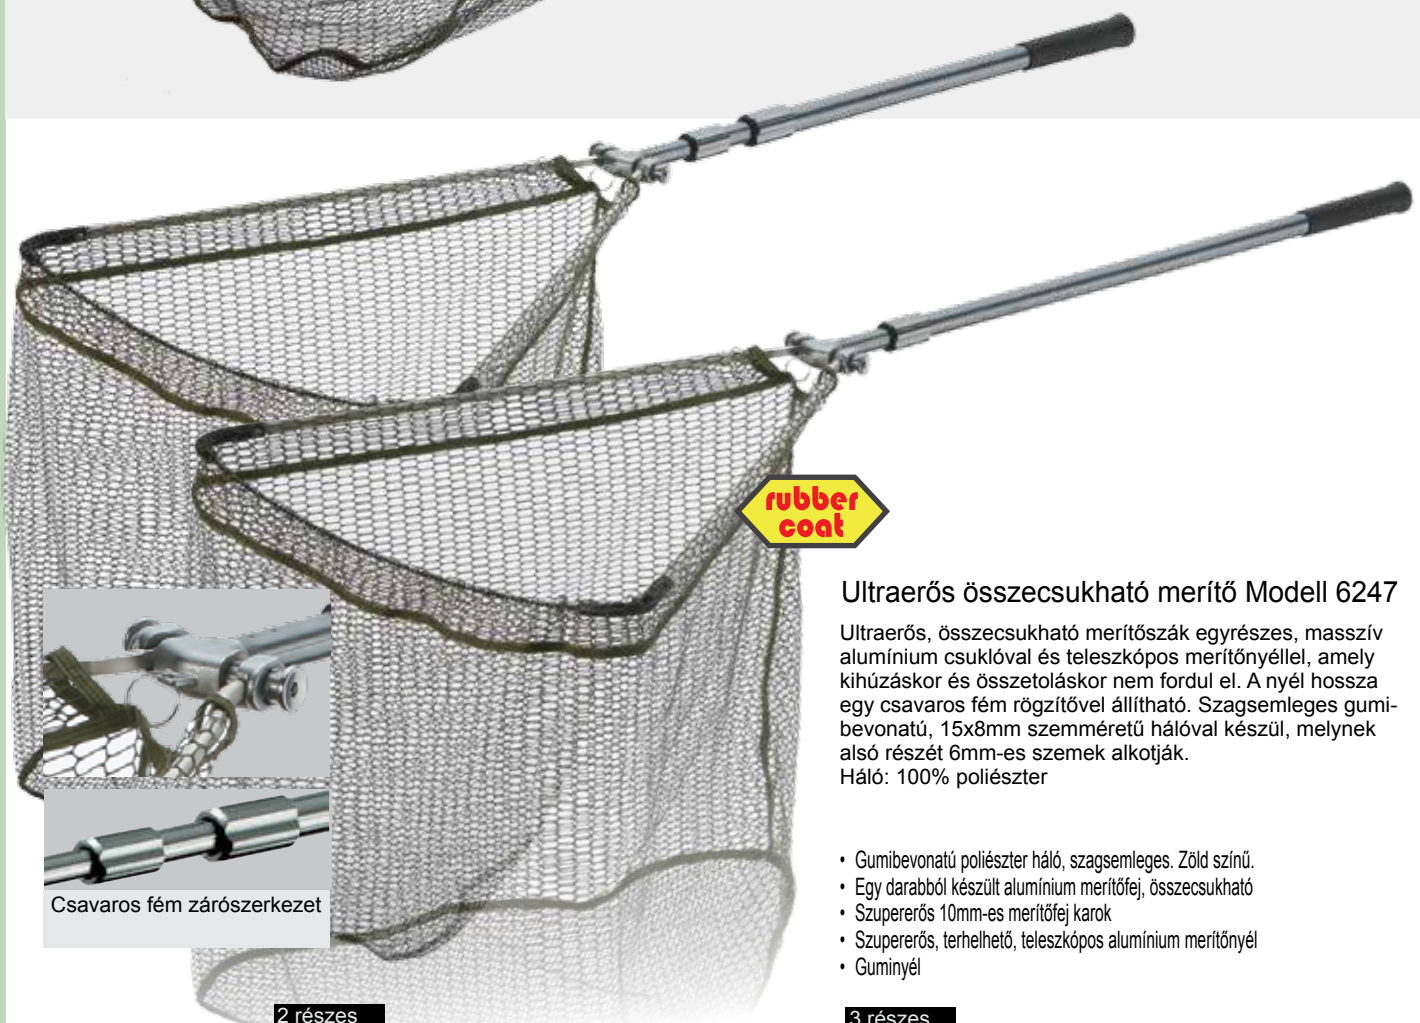

Csavaros fém zárószervezet

Ultraerős összecukható merítő Modell 6247

Ultraerős, összecukható merítőszák egyrészes, masszív alumínium csuklóval és teleszkópos merítőnyéllel, amely kihúzaskor és összetoláskor nem fordul el. A nyél hossza egy csavaros fém rögzítővel állítható. Szagsemleges gumibevonatú, 15x8mm szemméretű hálóval készül, melynek alsó részét 6mm-es szemek alkotják. Háló: 100% poliészter

- Gumibevonatú poliészter háló, szagsemleges. Zöld színű.
- Egy darabból készült alumínium merítőfej, összecukható
- Szupererős 10mm-es merítőfej karok
- Szupererős, terhelhető, teleszkópos alumínium merítőnyél
- Guminyél

3 részes

Termékkód	méret	teljes hossz	szállít. hossz	hálómélység	háló szemmérete	részek
62-47243	60x60 cm	240 cm	70 cm	55 cm	15x8mm	3 részes
62-47283	60x60 cm	280 cm	90 cm	55 cm	15x8mm	3 részes
62-47313	70x70 cm	310 cm	105 cm	65 cm	15x8mm	3 részes