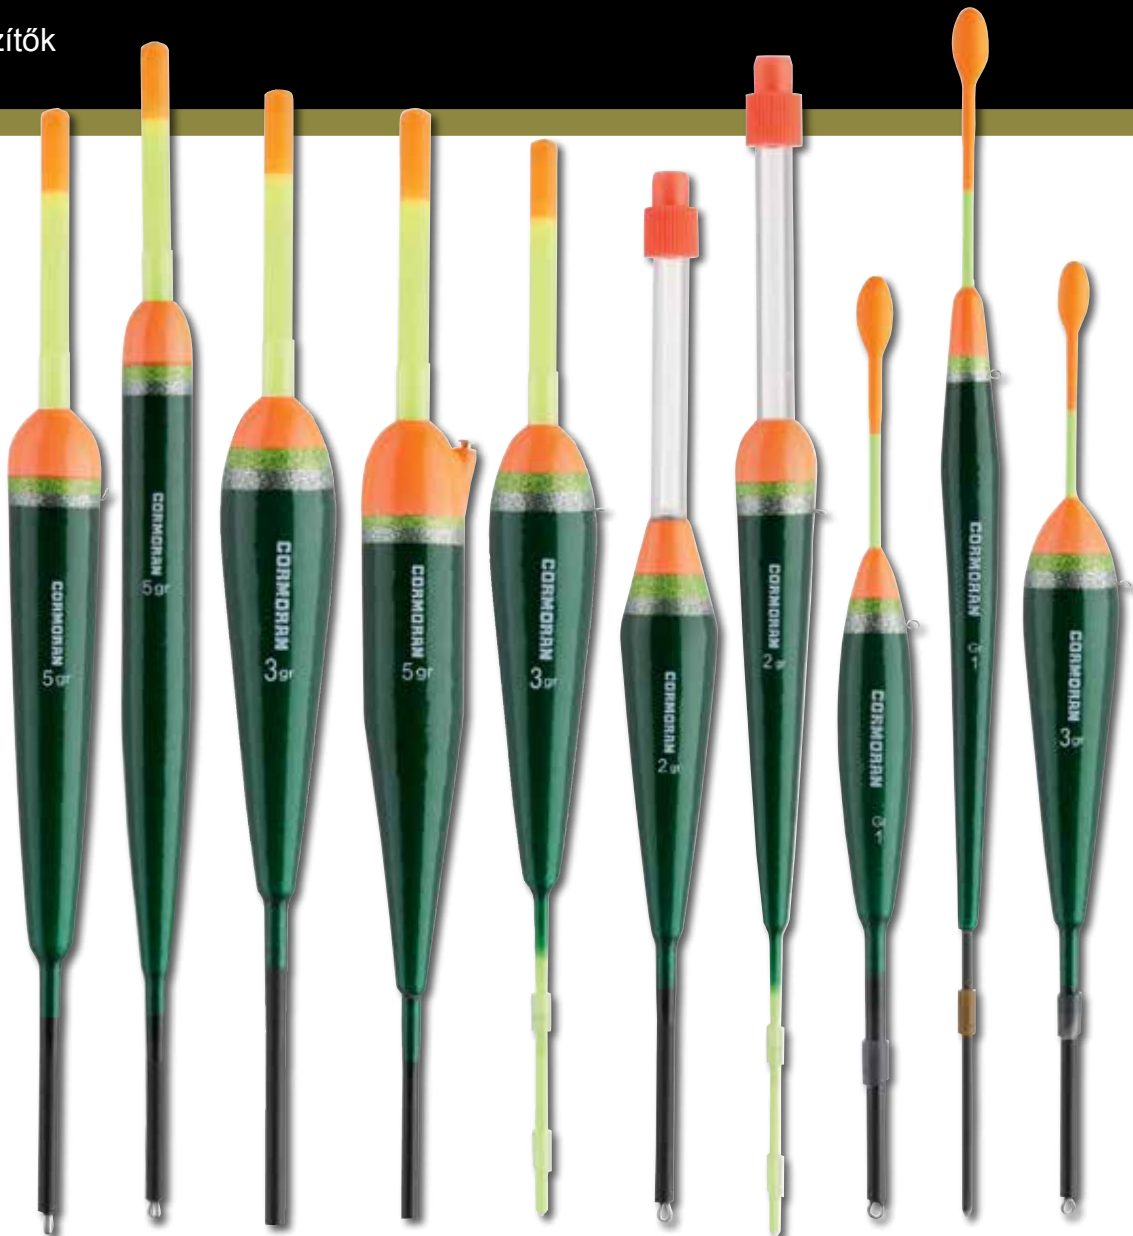

Úszók

A CORMORAN kemény habból készült úszói, a 100-as, 200-as és 300-as sorozat kitűnő kidolgozású, elsőrangú minőséget képvisel. Elismert specialisták vettek részt a fejlesztésben, aminek eredménye ez a három meggyőző tulajdonságokat felvonultató úszócsalád lett.