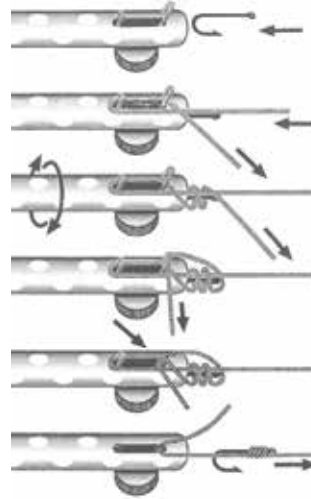

Horogkötő
Praktikus segédeszköz, a legkisebb sneciző horog is biztosan köthető vele.

Termékkód	hossz	tart./csomag
48-54010	12.0cm	1db